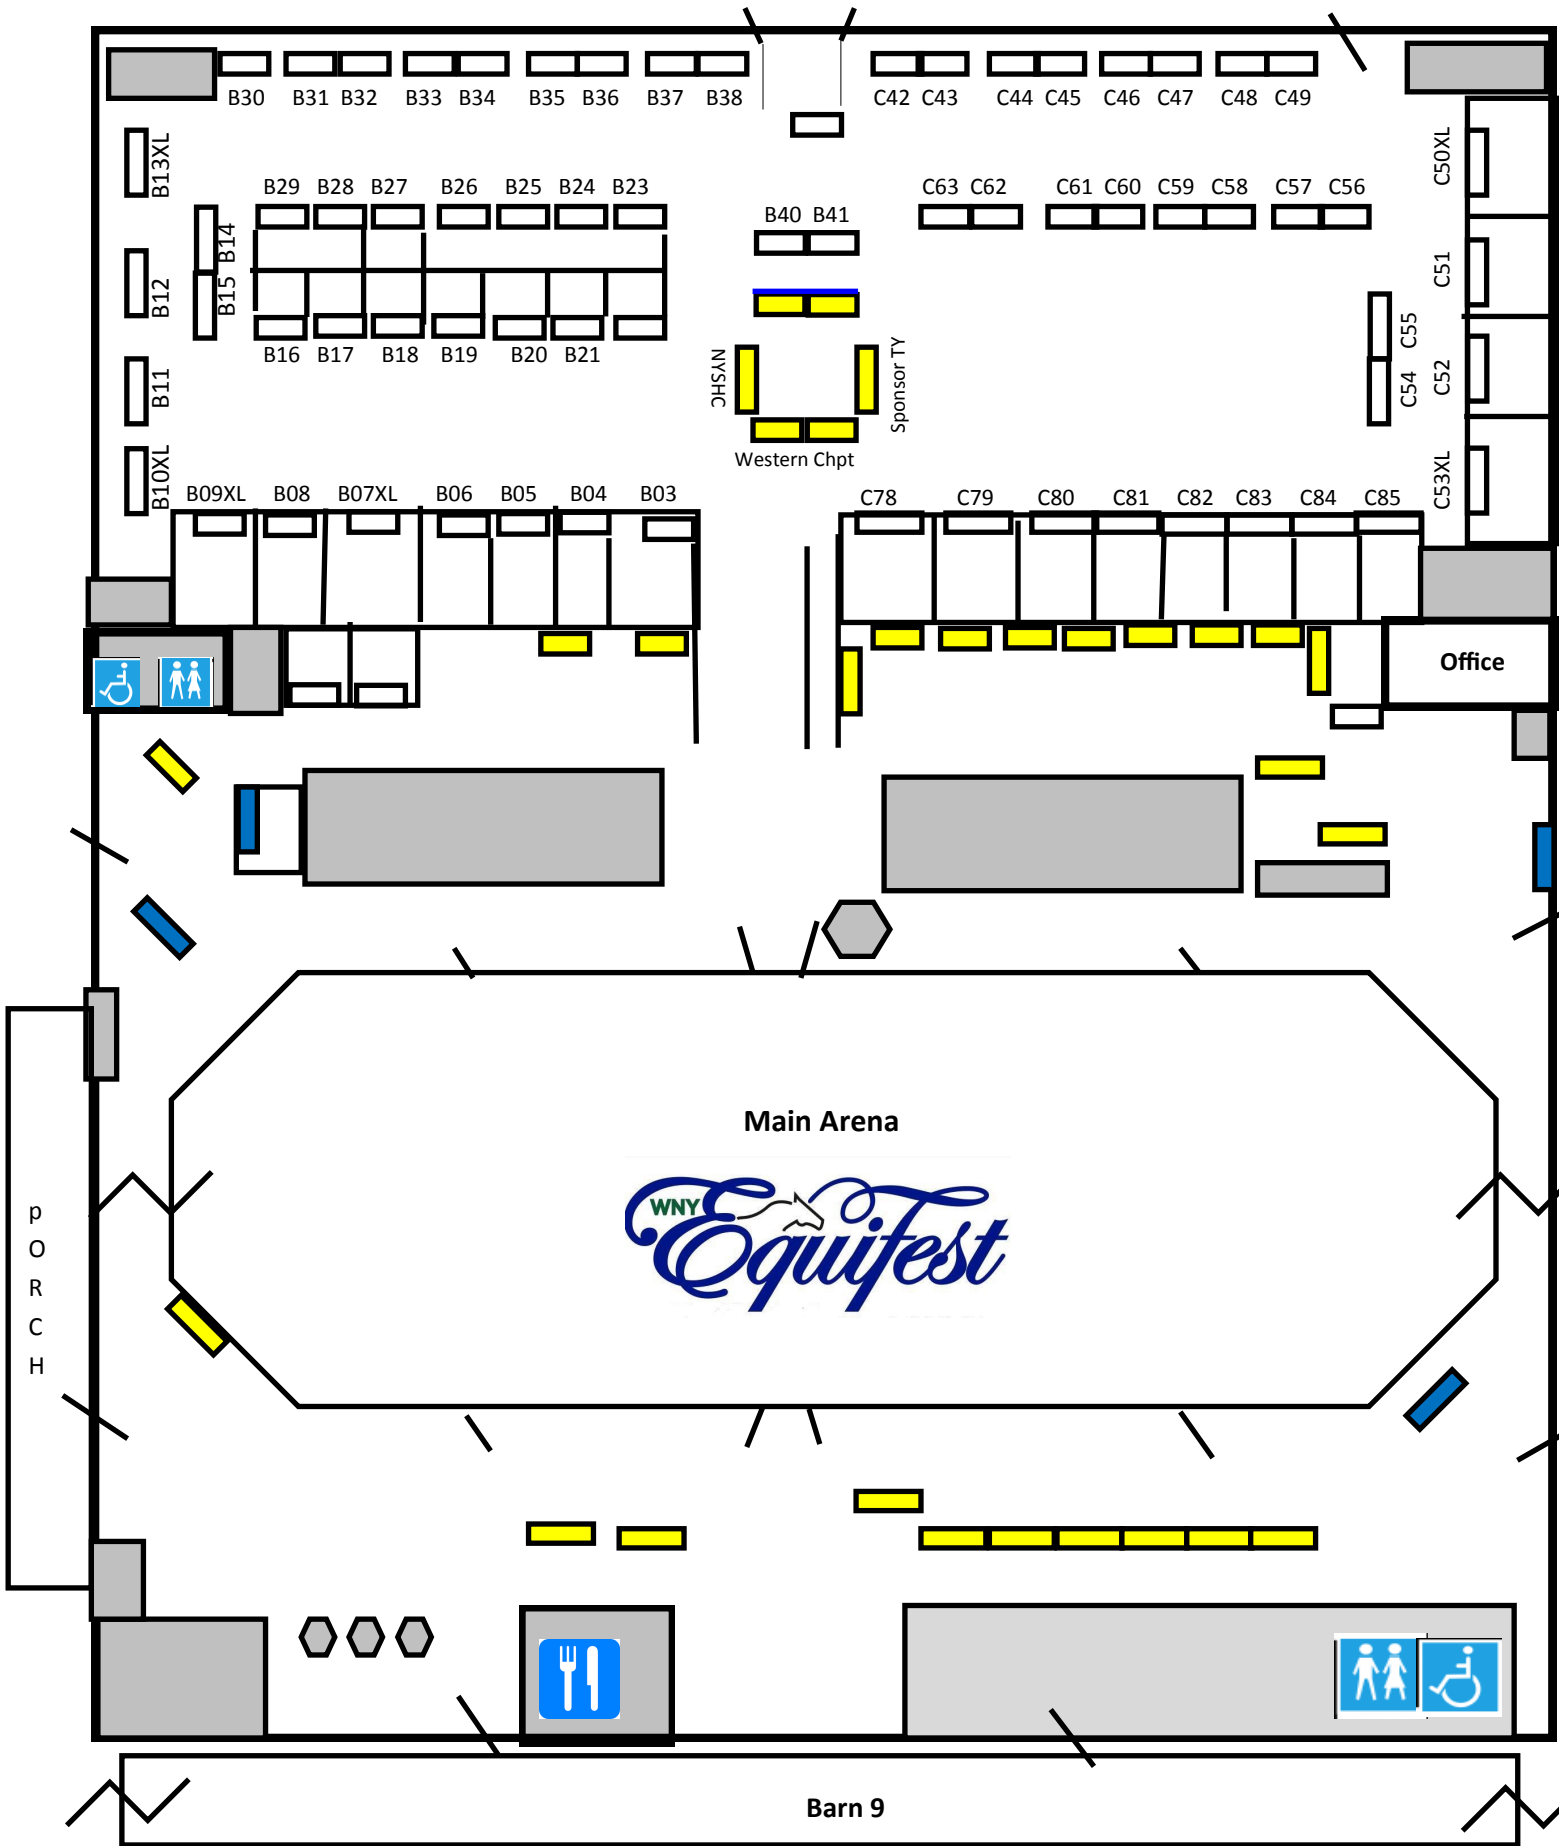

Showplex

^
^
^
Ramp

Demo Ring

Breed Avenue

F37 F38 F39 F40 F41

E20 E21 E22

E19 E23

F70

Agriculture
Discovery Center
Stalling Side

F45	F44	F43	F42
F46	F47	F48	F49

20x50=
1000sq ft
F74

F53	F52	F51	F50
F54	F55	F56	F57

College Row

F61	F60	F59	F58
F64	F65	F66	F67

F69
F68

E37 E30

E01 E02 E03 E04 E05 E06
E11 E12 E13 E14 E15 E16 E17 E18
E28 E29 E31 E32 E33 E34 E35 E36

F62 F63

Food Court

25x40= 1000 sq ft

25x40= 1000 sq ft